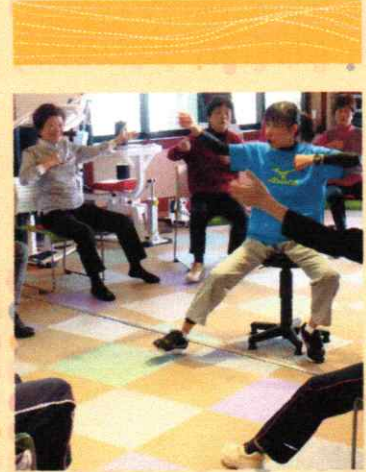

「できる」
「楽しむ」 「つづく」
MIZUNO QUALITY

LaLaLaCircuit lite
ラララサーキット・ライト

気軽な気持ちで運動、楽しく前向きな日々を送りたいあなたへ

LaLaLa Circuit Liteとは？

「LaLaLa Circuit Lite」は自分の体重を使った筋力トレーニングと有酸素運動であるリズム体操を交互に行います。デュアルタスク運動で脳の活性化も目指します。運動を楽しく気軽に行いたい方向けのプログラムです。

♪ 受講生募集中! ♪

場所 ■ 石巻市遊楽館 リハーサル室

日時 ■ 12月19日 10:00~11:00

受講料 ■ 500円
※税込み

対象 ■ 概ね60歳以上の方

定員 ■ 15名

持ち物 ■ 動きやすい服装・飲み物

※お申込みの際にご提供いただく個人情報は、厳重に管理いたしますが、当グループ主催イベントの案内等を送付する必要がありますので、あしからずご了承ください。